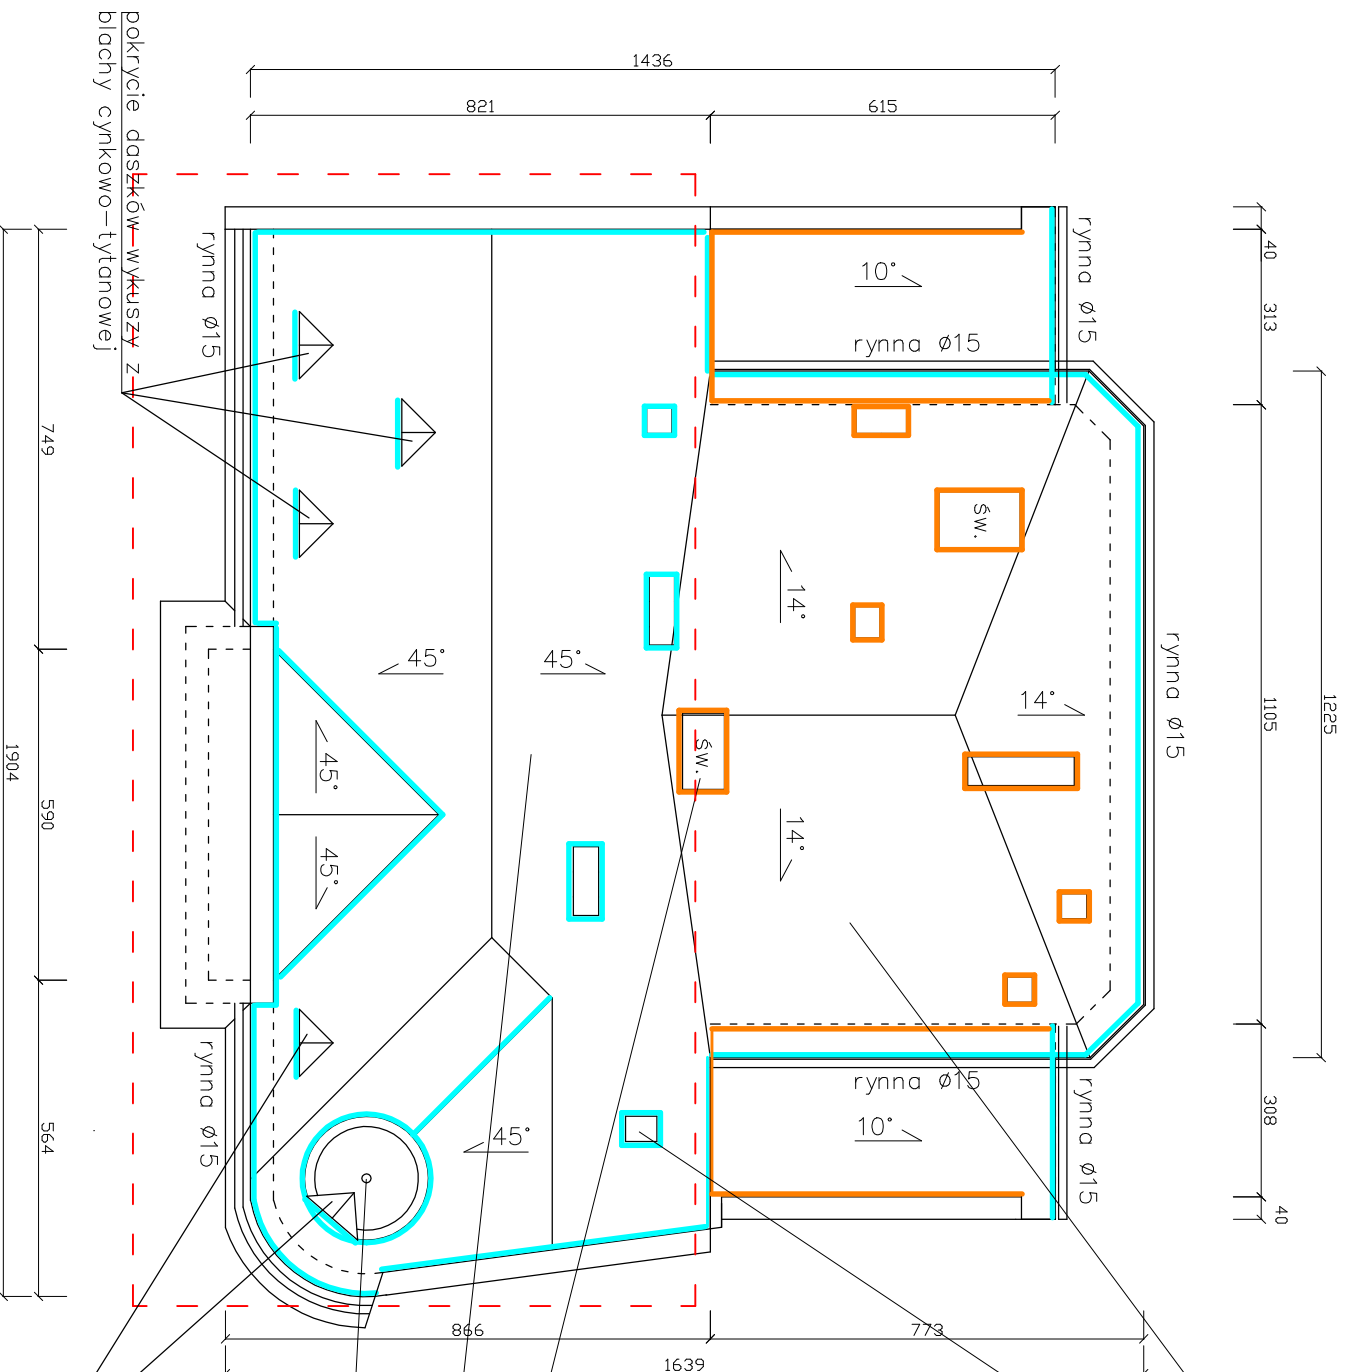

## obróbki blacharskie, pokrycia dachowe

część płaska – pokrycie z papy termozgrzewalnej

wymiana okienka wyłazowego

### OZNACZENIA:

- obróbki z blachy cynkowo-tytanowej
- obróbki z papy termozgrzewalnej

- [ - - ] obszar wzmocnień więźby dachowej poprzez montaż jętek 2x16/4cm

wymiana świetlika

część stroma – pokrycie z dachówki ceramicznej zaskradkowej