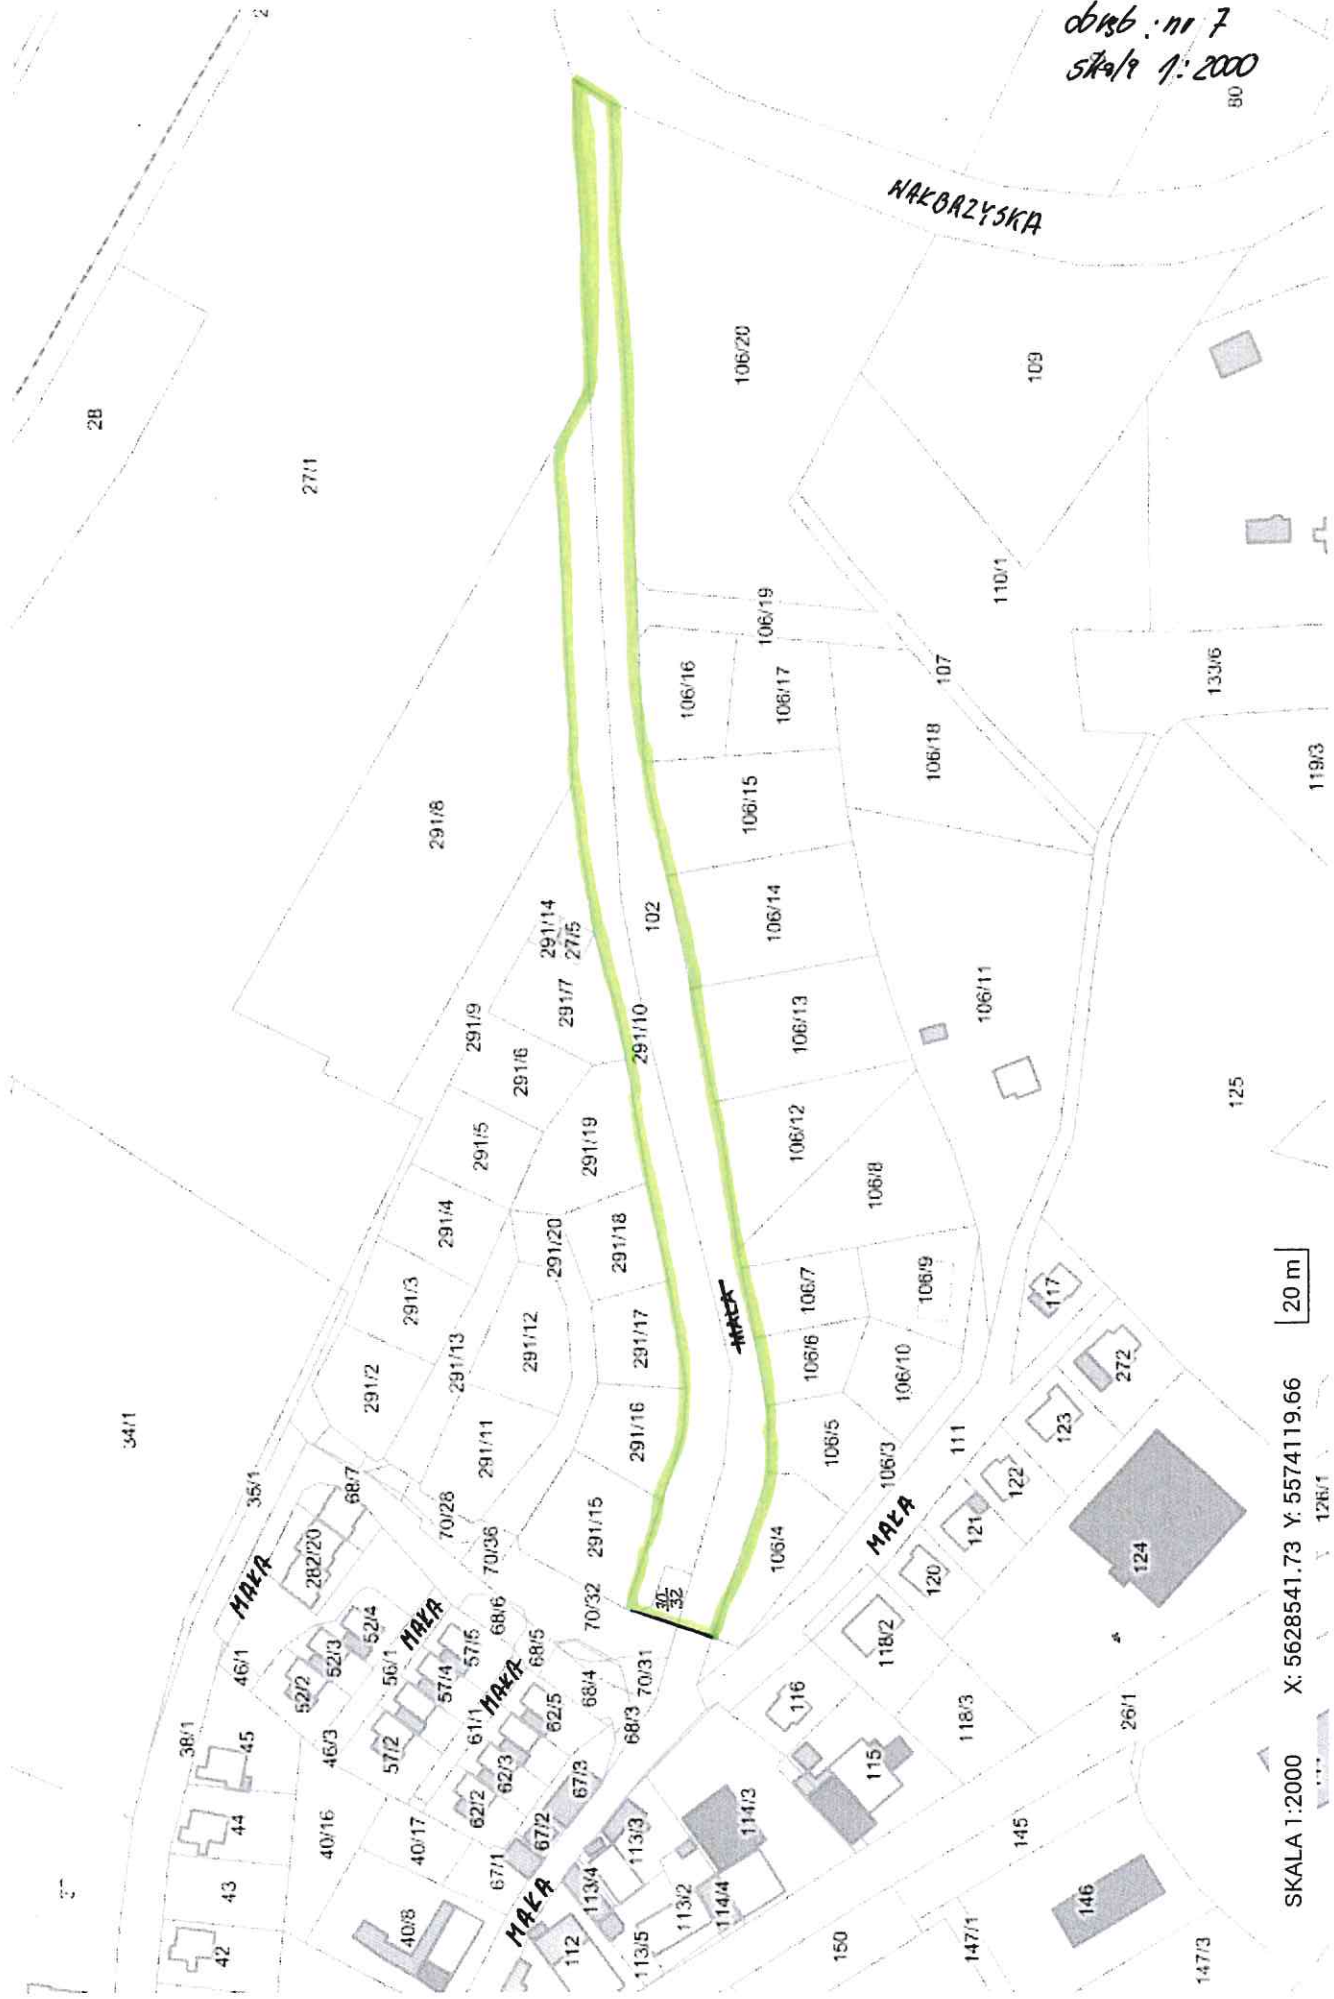

voj. dolnośląskie
powiat: kamiennogórski
miasto: Kamienna Góra
obręb : nr 7
skala 1:2000

80

NAKORZYSKA

20 m

SKALA 1:2000 X: 5628541.73 Y: 5574119.66

126/1

147/3

146

147/1

150

114/4

113/2

113/5

112

40/8

42

43

44

45

38/1

34/1

282/20

291/2

291/3

291/4

291/5

291/6

291/7

291/8

291/9

291/10

291/11

291/12

291/13

27/1

27/1

28

291/14

291/15

291/16

291/17

291/18

291/19

291/20

102

106/14

106/15

106/16

106/17

106/18

106/19

106/20

107

106/18

106/19

106/17

106/15

106/14

106/13

106/12

106/11

106/10

106/9

106/8

106/7

106/6

106/5

106/4

106/3

106/2

106/1

111

118/2

118/3

115

116

117

120

121

122

123

124

125

126/1

127

128

129

130

131

132

133/6

134

135

136

137

138

139

140

141

142

143

144

145

146

147

148

149

150

151

152

153

154

155

156

157

158

159

160

161

162

163

164

165

166

167

168

169

170

171

172

173

174

175

176

177

178

179

180

181

182

183

184

185

186

187

188

189

190

191

192

193

194

195

196

197

198

199

200

201

202

203

204

205

206

207

208

209

210

211

212

213

214

215

216

217

218

219

220

221

222

223

224

225

226

227

228

229

230

231

232

233

234

235

236

237

238

239

240

241

242

243

244

245

246

247

248

249

250

251

252

253

254

255

256

257

258

259

260

261

262

263

264

265

266

267

268

269

270

271

272

273

274

275

276

277

278

279

280

281

282

283

284

285

286

287

288

289

290

291

292

293

294

295

296

297

298

299

300

301

302

303

304

305

306

307

308

309

310

311

312

313

314

315

316

317

318

319

320

321

322

323

324

325

326

327

328

329

330

331

332

333

334

335

336

337

338

339

340

341

342

343

344

345

346

347

348

349

350

351

352

353

354

355

356

357

358

359

360

361

362

363